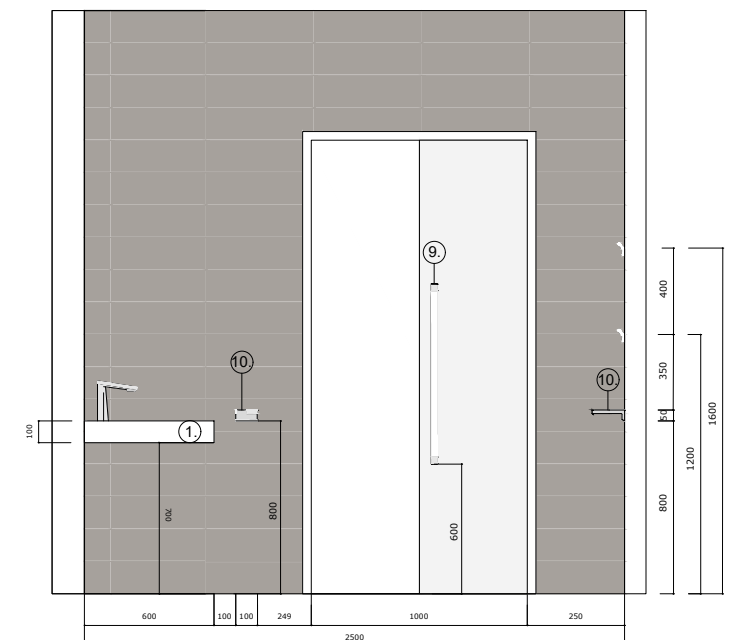

PROJEKTIO D - D

ALL DIMENSIONS TO BE CHECKED ON SITE

Avaava Oy Katariina Saksilaisen katu 6 B TH 4 00560 Helsinki Finland www.avaava.fi	Tarjouspyynnöt, lisätiedot ja myynti: Terhi Tamminen, Avaava Oy terhi.tamminen@avaava.fi / +358 45 135 8932 Lauri Hiiinen, Avaava Oy lauri.hiiinen@avaava.fi / +358 50 504 4224 Ida-Maria Valkama, Avaava Oy idamaria.valkama@avaava.fi / +358 46 923 0906	Drawing title: Avaava Cavere suunnittelukuva	Scale: 1:35	Date: 28.3.2019	
	Drawn by:	Drawing number: SIS-02	Change: