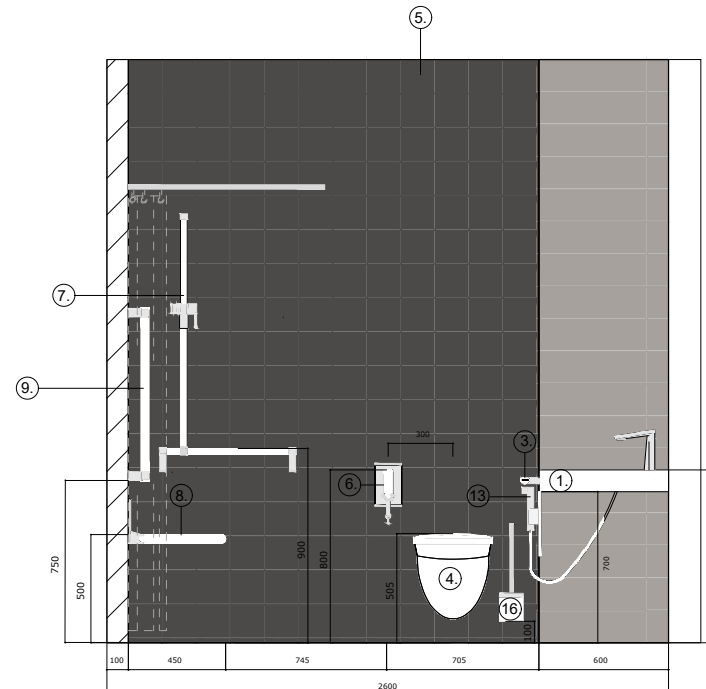

PROJEKTIO C - C