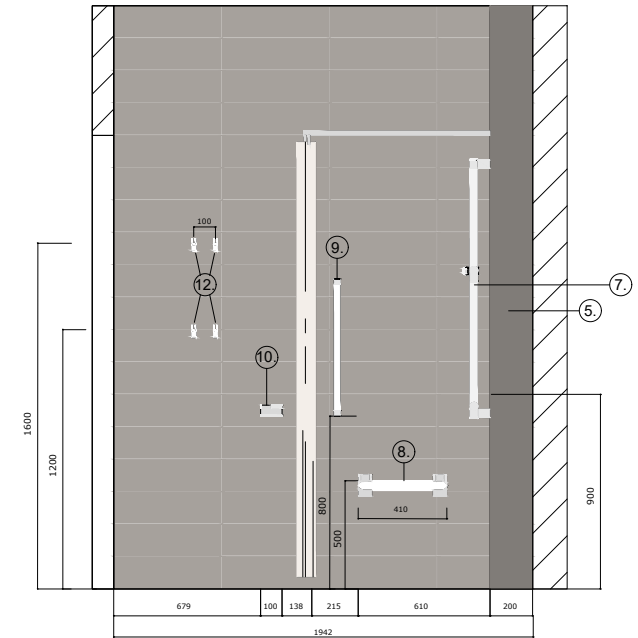

PROJEKTIO B - B