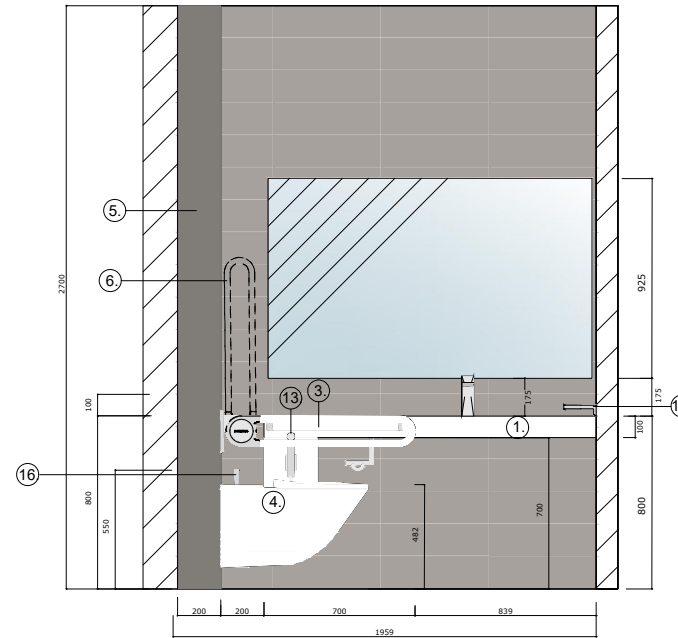

#### Varusteluettelo

1. Avaava-allastaso, koko: 1539 L x 600 S x 100 K, EST. 300. Seinän tukirakenteen tulee kestää 150-200 kg painon. Asennuskorkeus 800 mm. Allasmitat: 500 x 305 mm.
2. Normbaun Cavere tukikahva, 600 mm, 1 kpl, 7453 060, joka integroidaan altaan etureunaan. Sijoittelu wc-istuimen kohdalle alkaen altaan wc-istuimen puoleisesta etupinnasta.
3. Seinäkiinnitteinen wc-istuin malli esimerkiksi Ido Seven D, 75115, mitat: 360 x 525 x 370 mm.
4. Seinäkiinnitteisen wc-istuimen viemärijärjestelmän koteloinnin mitta 200 mm. Koteloinnin tulee kestää 150-200 kg painon. Koko seinän levyinen.
5. Ylösnostettava wc-tukikaide, 1 kpl, Normbau Cavere, 900 mm, 7447 040 + Cavere wc-paperiteline, joka integroidaan wc-tukikaiteeseen, 1 kpl, 7449 110.
6. Cavere, suihkutukikaide ja yhdellä kädellä kevyesti liikkuva suihkupidike, 1 kpl, 600 x 1200 mm, 7485 060. Seinärakenteen tulee kestää 150-200 kg painon.
7. Cavere, seinäkiinnitteinen suihkuistuin, 450 x 462 mm, 1 kpl, 7844 451, asennuskorkeus 500 mm. Seinärakenteen tulee kestää 150-200 kg painon.
8. Cavere tukikahva, 600 mm, 1 kpl, 7453 060. Asennus pystyyn. Seinärakenteen tulee kestää 150-200 kg painon.
9. Cavere kyynersauvateline, asennuskorkeus, 800 mm, 1 kpl, 7500 410.
10. Cavere tukikahva, 800 mm, 7453 080, liukuovessa asennus pystyyn, normaalissa ovessa asennus vaakaan 800 mm korkeudelle.
11. Vaatekoukut, 4 kpl, asennuskorkeudet kahdelle tasolle; 1200 mm ja 1600 mm, 7500 110.
12. Bidésuihku.