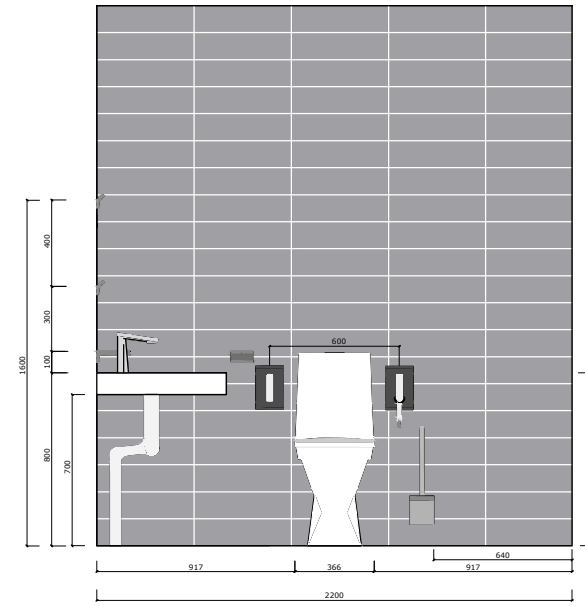

Varusteluettelo

- Avaava pesuallas, 880 x 600 x 100 mm, EST. 200.
- 2. Otevapaahana, Oras.
- 3. Normbaun Cavere-tukikahva, 600 mm, 1 kpl, 7453060. Normbau.
- 4. Lattiakiinnitteinen wc-istuin, malli esimerkiksi Ido Seven D, 37212. Ido.
- 5. Cavere -ukikahva, 800 mm, 7453080. Normbau.
- 6. Ylösnostettava wc-tukikaide, 900 mm, 2 kpl, 7447040. Normbau Cavere.
- 7. Cavere-vaatekoukut, 4 kpl, asennuskorkeudet kahdelle tasolle; 1200 mm ja 1600 mm, 7500110.
- 8. Cavere-kyynersauvateline, asennuskorkeus, 800 mm, 2 kpl, 7500410.
- Cavere wc-paperiteline, joka integroidaan wc-tukikaitteeseen, 1 kpl, 7449110. Normbau.
- 10. WC-harja ja -telinesetti, 1 kpl, 7525500. Normbau.

PROJEKTIO A - A

PROJEKTIO B - B

PROJEKTIO C - C

PROJEKTIO D - D