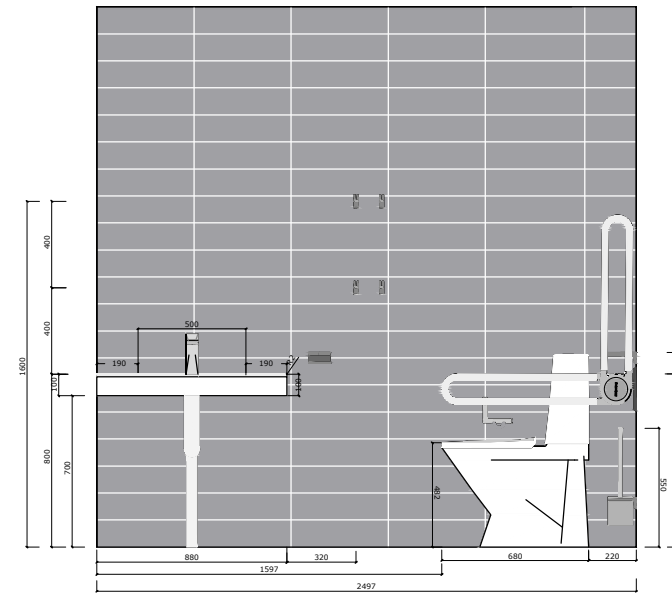

Varusteluettelo

- Avaava pesuallas, 880 x 600 x 100 mm, EST. 200.
- 2. Otevapaahana, Oras.
- 3. Normbaun Cavere-tukikahva, 600 mm, 1 kpl, 7453060. Normbau.
- 4. Lattiakiinnitteinen wc-istuin, malli esimerkiksi Ido Seven D, 37212. Ido.
- 5. Cavere -ukikahva, 800 mm, 7453080. Normbau.
- 6. Ylösnostettava wc-tukikaide, 900 mm, 2 kpl, 7447040. Normbau Cavere.
- 7. Cavere-vaatekoukut, 4 kpl, asennuskorkeudet kahdelle tasolle; 1200 mm ja 1600 mm, 7500110.
- 8. Cavere-kyynersauvateline, asennuskorkeus, 800 mm, 2 kpl, 7500410.
- Cavere wc-paperiteline, joka integroidaan wc-tukikaitteeseen, 1 kpl, 7449110. Normbau.
- 10. WC-harja ja -telinesetti, 1 kpl, 7525500. Normbau.

PROJEKTIO A - A

PROJEKTIO B - B

PROJEKTIO C - C

PROJEKTIO D - D