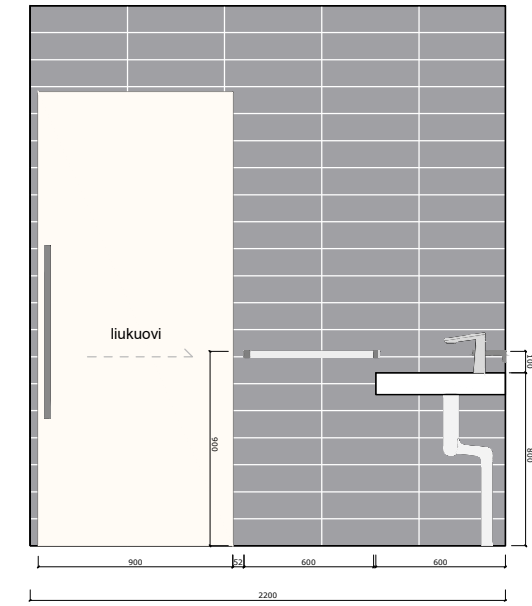

Varusteluettelo

- Avaava pesuallas, 880 x 600 x 100 mm, EST. 200.
- 2. Otevapaahana, Oras.
- 3. Normbaun Cavere-tukikahva, 600 mm, 1 kpl, 7453060. Normbau.
- 4. Lattiakiinnitteinen wc-istuin, malli esimerkiksi Ido Seven D, 37212. Ido.
- 5. Cavere -ukikahva, 800 mm, 7453080. Normbau.
- 6. Ylösnostettava wc-tukikaide, 900 mm, 2 kpl, 7447040. Normbau Cavere.
- 7. Cavere-vaatekoukut, 4 kpl, asennuskorkeudet kahdelle tasolle; 1200 mm ja 1600 mm, 7500110.
- 8. Cavere-kyynersauvateline, asennuskorkeus, 800 mm, 2 kpl, 7500410.
- Cavere wc-paperiteline, joka integroidaan wc-tukikaitteeseen, 1 kpl, 7449110. Normbau.
- 10. WC-harja ja -telinesetti, 1 kpl, 7525500. Normbau.

PROJEKTIO A - A

PROJEKTIO B - B

PROJEKTIO C - C

PROJEKTIO D - D